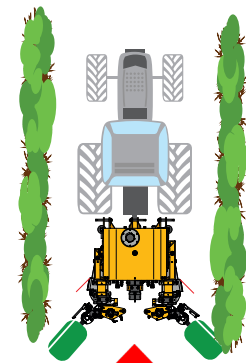

COD. 1040411
2 pompe - pumps - pompes - pumps

COD. 104040J
3 pompe - pumps - pompes - pumps

Collegamento attrezzi motorizzati indipendenti
Connection for independent motorized tools
Connexion pour outils motorisés indépendants
Anschluss für unabhängige motorisierte Werkzeuge

COD. 104040J

COD. 104040J

Rotazione 90° Speed Green
90° Speed Green rotation
Rotation Speed Green à 90°
Speed Green Drehung um 90°

Posteriore - Rear - Arrière - Rückseite

OPTIONAL

Speed Green 600 | 800

OPTIONAL