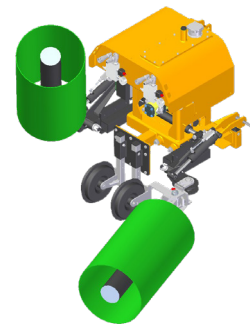

COD. 104040J

COD. 104040J

Rotazione 90° Speed Green
90° Speed Green rotation
Rotation Speed Green à 90°
Speed Green Drehung um 90°

Posteriore - Rear - Arrière - Rückseite

OPTIONAL

Speed Green 600 | 800

OPTIONAL

Speed Green 600 | 800

COD.	cm	Movimenti - Movements - Mouvements - Bewegungen	Distributore	Oil - Pressure	Kg
1040411	45+45	+ ON/OFF MOTOR	PTO 540	20 l/min 180 bar max	480
104040J	45+45	+ ON/OFF MOTOR	PTO 540	PTO 540	580

OPTIONAL	Descrizione - Description - Description - Beschreibung	Kg
1A4050000	Kit inclinazione ad innesti rapidi al trattore - ingombro + 20 cm Inclination kit with quick couplings to the tractor - dimensions + 20 cm Kit d'inclinaison avec raccords rapides au tracteur - dimensions + 20 cm Kippsatz mit Schnellkupplung zum Traktor - Gesamtmaße + 20 cm	28
1A0090004	Albero cardano categoria 6 - L = 90 cm P.T.O. drive shaft category 6 - L = 90 cm Arbre à cardan catégorie 6 - L = 90 cm Kardanwelle der Kategorie 6 - L = 90 cm	
1A405090	Kit ruote idrauliche ad innesti rapidi al trattore Hydraulic wheels kit with quick coupling to the tractor Kit de roues hydrauliques avec attelage rapide au tracteur Hydraulikradsatz mit Schnellkupplung zum Traktor	
1A405091	Maggiorazione Joystick 5 funzioni + ON/OFF MOTORI Extra charge Joystick 5 functions + ON/OFF MOTOR Supplément Joystick 5 fonctions + ON/OFF MOTEUR Joystick 5 Funktionen + ON/OFF MOTOR Zuschlag (Solo - Only - Seulement - Nur - COD. 104040J)	
1A405092	Maggiorazione Joystick 7 funzioni + ON/OFF MOTORI Extra charge Joystick 7 functions + ON/OFF MOTOR Supplément Joystick 7 fonctions + ON/OFF MOTEUR Joystick 7 Funktionen + ON/OFF MOTOR Zuschlag (Solo - Only - Seulement - Nur - COD. 104040J)	